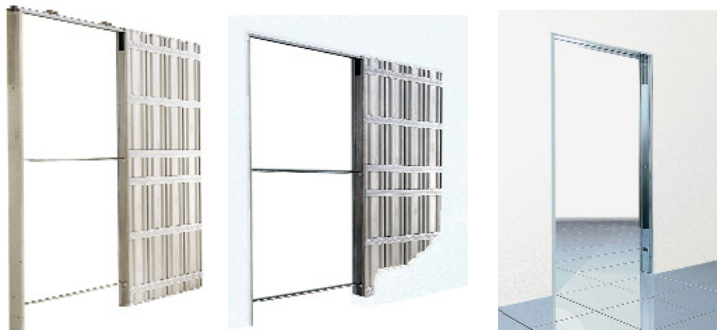

MINIMALISME MET THE DOORS SCRIGNO® ESSENTIAL

The Doors Scigno® Essential SNELHEID & GEMAK

KENMERKEN SCRIGNO® ESSENTIAL

- Authentiek, duurzaam kwaliteitsframe
- Voor 95% montagegereed
- In 3 minuten te plaatsen
- Volkomen onzichtbaar inbouwframe
- Afgewerkt zonder kozijnlijsten
- Aluzinc frame, bestand tegen corrosie
- Voor standaard Nederlandse deurmatten
- Geschikt voor kleine en grote ruimtes

The Doors Scigno DE BESTE KWALITEIT

- Scigno staat voor gepatenteerde inbouwframes
- Met een solide, verticale ribbenstructuur
- Eenvoudig aan te lengen op gipskarton en gepleisterde wanden
- Aan te lengen op muren v.a. 100 mm
- Wielbelasting tot 120 kg per deur
- ISO-gecertificeerd EN ISO 9001:2000
- 12 jaar garantie op frame, geleidesysteem en roestvorming
- Deskundig montageadvies en accessoirekit