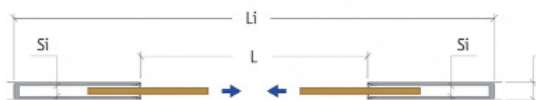

THE DOORS SCRIGNO® ESSENTIAL GIPSWAND

Essential voor gipskartonplaat, enkel frame

DOORGANGSMAAT "L x H"	DEURMAAT Breedte x Hoogte	WAND/FRAME DIKTE "Pf / Si"	INBOUWMAAT "Li x Hi"
600 x 2000/2100/2300	610 x 1990/2090/2290	100 / 75 - 125 / 100 *	1320 x 2065/2165/2365
700 x 2000/2100/2300	710 x 1990/2090/2290	100 / 75 - 125 / 100 *	1520 x 2065/2165/2365
800 x 2000/2100/2300	810 x 1990/2090/2290	100 / 75 - 125 / 100 *	1720 x 2065/2165/2365
900 x 2000/2100/2300	910 x 1990/2090/2290	100 / 75 - 125 / 100 *	1920 x 2065/2165/2365
1000 x 2000/2100/2300	1010 x 1990/2090/2290	100 / 75 - 125 / 100 *	2120 x 2065/2165/2365
1100 x 2000/2100/2300	1110 x 1990/2090/2290	125 / 100	2320 x 2065/2165/2365
1200 x 2000/2100/2300	1210 x 1990/2090/2290	125 / 100	2520 x 2065/2165/2365

Doorgang wordt met 10 mm in breedte gereduceerd bij de aanslagstijl

Dubbel frame

Essential voor gipskartonplaat, dubbel frame

L = Doorgangsbreedte
H = Doorgangshoogte
Li = Inbouwbreedte

Hi = Inbouwhoogte
Pf = Afgewerkte wanddikte
Si = Framedikte