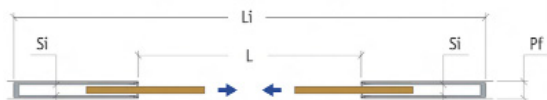

DOORGANGSMAAT "L x H"	DEURMAAT Breedte x Hoogte	WAND/FRAME DIKTE "Pf / Si"	INBOUWMAAT "Li x Hi"
600 x 2000/2100/2300	610 x 1990/2090/2290	100 / 75 - 125 / 100	1320 x 2065/2165/2365
700 x 2000/2100/2300	710 x 1990/2090/2290	100 / 75 - 125 / 100	1520 x 2065/2165/2365
800 x 2000/2100/2300	810 x 1990/2090/2290	100 / 75 - 125 / 100	1720 x 2065/2165/2365
900 x 2000/2100/2300	910 x 1990/2090/2290	100 / 75 - 125 / 100	1920 x 2065/2165/2365
1000 x 2000/2100/2300	1010 x 1990/2090/2290	100 / 75 - 125 / 100	2120 x 2065/2165/2365
1100 x 2000/2100/2300	1110 x 1990/2090/2290	100 / 75 - 125 / 100	2320 x 2065/2165/2365
1200 x 2000/2100/2300	1210 x 1990/2090/2290	100 / 75 - 125 / 100	2520 x 2065/2165/2365

Doorgang wordt met 10 mm in breedte gereduceerd bij de aanslagstijl

Enkel frame

Dubbel frame

Essential voor pleisterwerk, dubbel frame

L = Doorgangsbreedte
H = Doorgangshoogte
Li = Inbouwbreedte

Hi = Inbouwhoogte
Pf = Afgewerkte wanddikte
Si = Framedikte

DOORGANGSMAAT "L x H"	DEURMAAT (2st.) Breedte x Hoogte	WAND/FRAME DIKTE "Pf / Si"	INBOUWMAAT "Li x Hi"
1200 x 2000/2100/2300	610 x 1990/2090/2290	105 / 100 - 125 / 120	2520 x 2065/2165/2365
1400 x 2000/2100/2300	710 x 1990/2090/2290	105 / 100 - 125 / 120	2920 x 2065/2165/2365
1600 x 2000/2100/2300	810 x 1990/2090/2290	105 / 100 - 125 / 120	3320 x 2065/2165/2365
1800 x 2000/2100/2300	910 x 1990/2090/2290	105 / 100 - 125 / 120	3720 x 2065/2165/2365
2000 x 2000/2100/2300	1010 x 1990/2090/2290	105 / 100 - 125 / 120	4120 x 2065/2165/2365
2200 x 2000/2100/2300	1110 x 1990/2090/2290	105 / 100 - 125 / 120	4520 x 2065/2165/2365
2400 x 2000/2100/2300	1210 x 1990/2090/2290	105 / 100 - 125 / 120	4920 x 2065/2165/2365