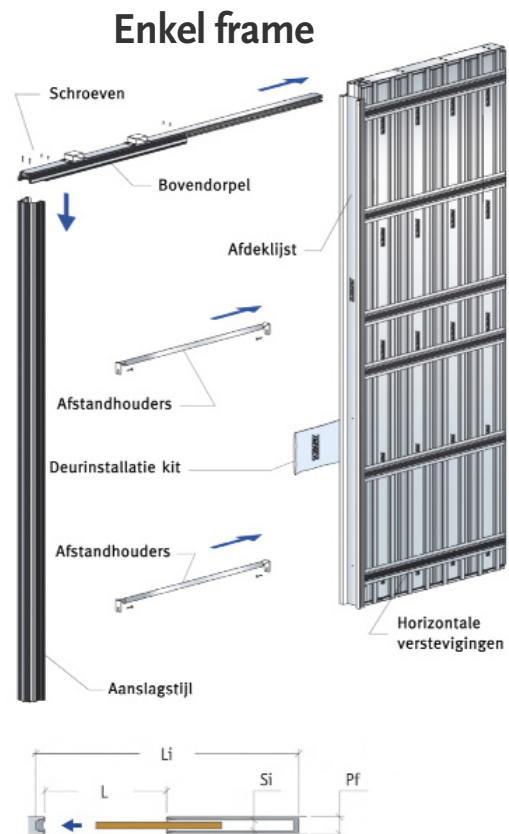

THE DOORS SCRIGNO® ESSENTIAL GIPSWAND

Essential voor gipskartonplaat, enkel frame

DOORGANGSMAAT "L x H"	DEURMAAT Breedte x Hoogte	WAND/FRAME DIKTE "Pf / Si"	INBOUWMAAT "Li x Hi"
600 x 2000/2100/2300	610 x 1990/2090/2290	100 / 75 - 125 / 100 *	1320 x 2065/2165/2365
700 x 2000/2100/2300	710 x 1990/2090/2290	100 / 75 - 125 / 100 *	1520 x 2065/2165/2365
800 x 2000/2100/2300	810 x 1990/2090/2290	100 / 75 - 125 / 100 *	1720 x 2065/2165/2365
900 x 2000/2100/2300	910 x 1990/2090/2290	100 / 75 - 125 / 100 *	1920 x 2065/2165/2365
1000 x 2000/2100/2300	1010 x 1990/2090/2290	100 / 75 - 125 / 100 *	2120 x 2065/2165/2365
1100 x 2000/2100/2300	1110 x 1990/2090/2290	125 / 100	2320 x 2065/2165/2365
1200 x 2000/2100/2300	1210 x 1990/2090/2290	125 / 100	2520 x 2065/2165/2365

Doorgang wordt met 10 mm in breedte gereduceerd bij de aanslagstijl

Dubbel frame

Essential voor gipskartonplaat, dubbel frame

L = Doorgangsbreedte
H = Doorgangshoogte
Li = Inbouwbreedte

Hi = Inbouwhoogte
Pf = Afgewerkte wanddikte
Si = Framedikte

DOORGANGSMAAT "L x H"	DEURMAAT (2st.) Breedte x Hoogte	WAND/FRAME DIKTE "Pf / Si"	INBOUWMAAT "Li x Hi"
1200 x 2000/2100/2300	610 x 1990/2090/2290	100 / 75 - 125 / 100 *	2520 x 2065/2165/2365
1400 x 2000/2100/2300	710 x 1990/2090/2290	100 / 75 - 125 / 100 *	2920 x 2065/2165/2365
1600 x 2000/2100/2300	810 x 1990/2090/2290	100 / 75 - 125 / 100 *	3320 x 2065/2165/2365
1800 x 2000/2100/2300	910 x 1990/2090/2290	100 / 75 - 125 / 100 *	3720 x 2065/2165/2365
2000 x 2000/2100/2300	1010 x 1990/2090/2290	100 / 75 - 125 / 100 *	4120 x 2065/2165/2365
2200 x 2000/2100/2300	1110 x 1990/2090/2290	125 / 100	4520 x 2065/2165/2365
2400 x 2000/2100/2300	1210 x 1990/2090/2290	125 / 100	4920 x 2065/2165/2365

* Afgewerkte wanddikte is 125 mm bij openingshoogte 2300 mm