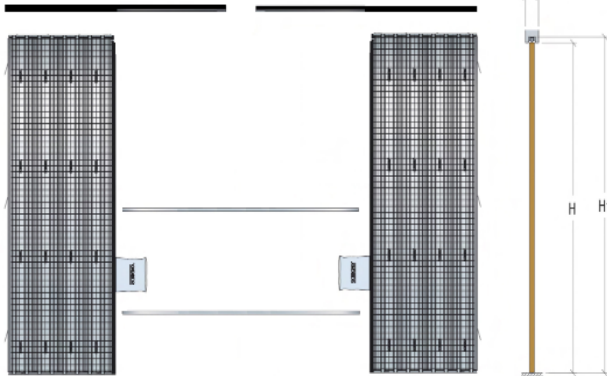

Dubbel frame

Essential voor pleisterwerk, dubbel frame