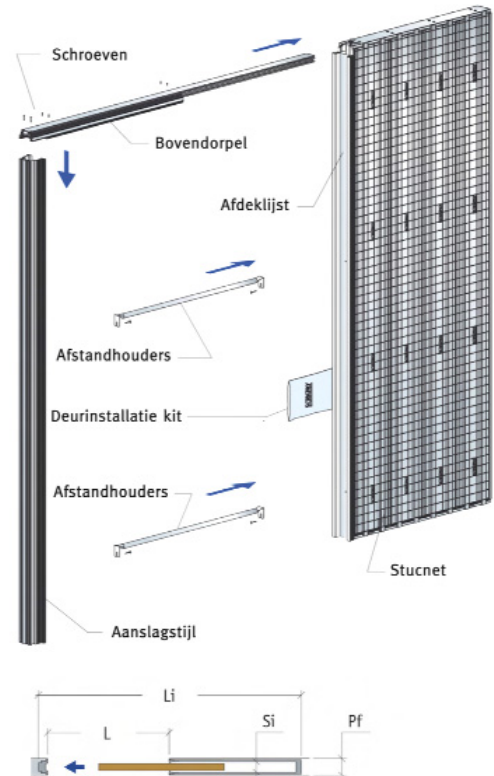

DOORGANGSMAAT "L x H"	DEURMAAT (2st.) Breedte x Hoogte	WAND/FRAME DIKTE "Pf / Si"	INBOUWMAAT "Li x Hi"
1200 x 2000/2100/2300	610 x 1990/2090/2290	100 / 75 - 125 / 100 *	2520 x 2065/2165/2365
1400 x 2000/2100/2300	710 x 1990/2090/2290	100 / 75 - 125 / 100 *	2920 x 2065/2165/2365
1600 x 2000/2100/2300	810 x 1990/2090/2290	100 / 75 - 125 / 100 *	3320 x 2065/2165/2365
1800 x 2000/2100/2300	910 x 1990/2090/2290	100 / 75 - 125 / 100 *	3720 x 2065/2165/2365
2000 x 2000/2100/2300	1010 x 1990/2090/2290	100 / 75 - 125 / 100 *	4120 x 2065/2165/2365
2200 x 2000/2100/2300	1110 x 1990/2090/2290	125 / 100	4520 x 2065/2165/2365
2400 x 2000/2100/2300	1210 x 1990/2090/2290	125 / 100	4920 x 2065/2165/2365

* Afgewerkte wanddikte is 125 mm bij openingshoogte 2300 mm

NB: Variabele hoogte per 10 mm op aanvraag tot 2400 mm gipskarton versie

THE DOORS SCRIGNO® ESSENTIAL PLEISTERWERK

Essential voor pleisterwerk, enkel frame

DOORGANGSMAAT "L x H"	DEURMAAT Breedte x Hoogte	WAND/FRAME DIKTE "Pf / Si"	INBOUWMAAT "Li x Hi"
600 x 2000/2100/2300	610 x 1990/2090/2290	100 / 75 - 125 / 100	1320 x 2065/2165/2365
700 x 2000/2100/2300	710 x 1990/2090/2290	100 / 75 - 125 / 100	1520 x 2065/2165/2365
800 x 2000/2100/2300	810 x 1990/2090/2290	100 / 75 - 125 / 100	1720 x 2065/2165/2365
900 x 2000/2100/2300	910 x 1990/2090/2290	100 / 75 - 125 / 100	1920 x 2065/2165/2365
1000 x 2000/2100/2300	1010 x 1990/2090/2290	100 / 75 - 125 / 100	2120 x 2065/2165/2365
1100 x 2000/2100/2300	1110 x 1990/2090/2290	100 / 75 - 125 / 100	2320 x 2065/2165/2365
1200 x 2000/2100/2300	1210 x 1990/2090/2290	100 / 75 - 125 / 100	2520 x 2065/2165/2365

Doorgang wordt met 10 mm in breedte gereduceerd bij de aanslagstijl

Enkel frame

Dubbel frame

Essential voor pleisterwerk, dubbel frame

L = Doorgangsbreedte
H = Doorgangshoogte
Li = Inbouwbreedte

Hi = Inbouwhoogte
Pf = Afgewerkte wanddikte
Si = Framedikte