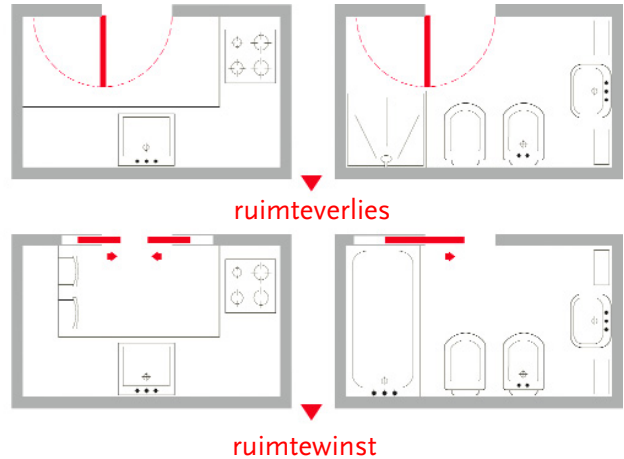

INBOUWFRAMES VOOR SCHUIFDEUREN

The Doors Scigno

MEER WOONRUIMTE & COMFORT

Inbouwschuifdeuren zijn zonder twijfel de meest efficiënte deuren die men zich kan wensen. In huis of op de zaak. In kleine én grote ruimtes. Ingebouwde schuifdeuren zijn er wanneer dat moet. En ze verdwijnen wanneer men dat wil. Met deuren die nooit in de weg staan kan iedere ruimte optimaal worden ingedeeld. Elke wand en elke m² vloeroppervlak is te benutten. Daarbij zijn inbouwschuifdeuren ook buitengewoon fraai en passen ze perfect in onze eigentijdse woon- en leefcultuur.

Scigno is een gepatenteerd inbouwsysteem voor schuifdeuren. Het merk is marktleider in Italië. De frames van Scigno zijn toonaangevend en worden in Europa dan ook vaak geïmiteerd. Deurenspecialist The Doors brengt het authentieke Scigno frame op de Nederlandse markt: kwalitatief ijzersterke inbouwframes, **eenvoudig aan te lengen** op wanden, duurzaam, voorzien van echtheidscertificaat én met 12 jaar garantie.